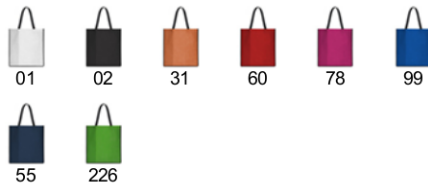

CAVE BO7507

NEW

OPIS

Dwumateriałowa torba, polipropylenowa z efektem metalicznym i melanzowym szarym poliestrze. Długie uchwyty, ręcznie szyte.

SKŁAD

10% poliester, 90% polipropylen, 70 g/m².

OBSERWACJE

*M15: 36 x 40 x 12 cm.

*Kolory tego modelu mogą się różnić od reszty, nawet jeśli mają ten sam kod.

ROZMIARY

Dorośli: 36X40X12 / Dzieci:

ILOŚCI

	Karton	Paczka
Dorośli	200 Sztuka	20 Sztuka

KOLORY

ROZMIARY

Dorośli	36X40X12
SZEROKOŚĆ (A)	36cm
WYSOKOŚĆ (B)	40cm